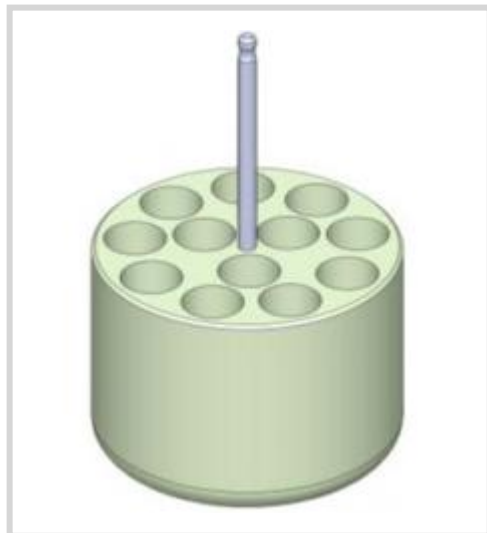

Accessori

**14846**

*Cod. 23.8863.99*

Descrizione

---

Riduttori 12 posti per tubi da 15/10 ml (diametro 17 mm e altezza 100 mm)